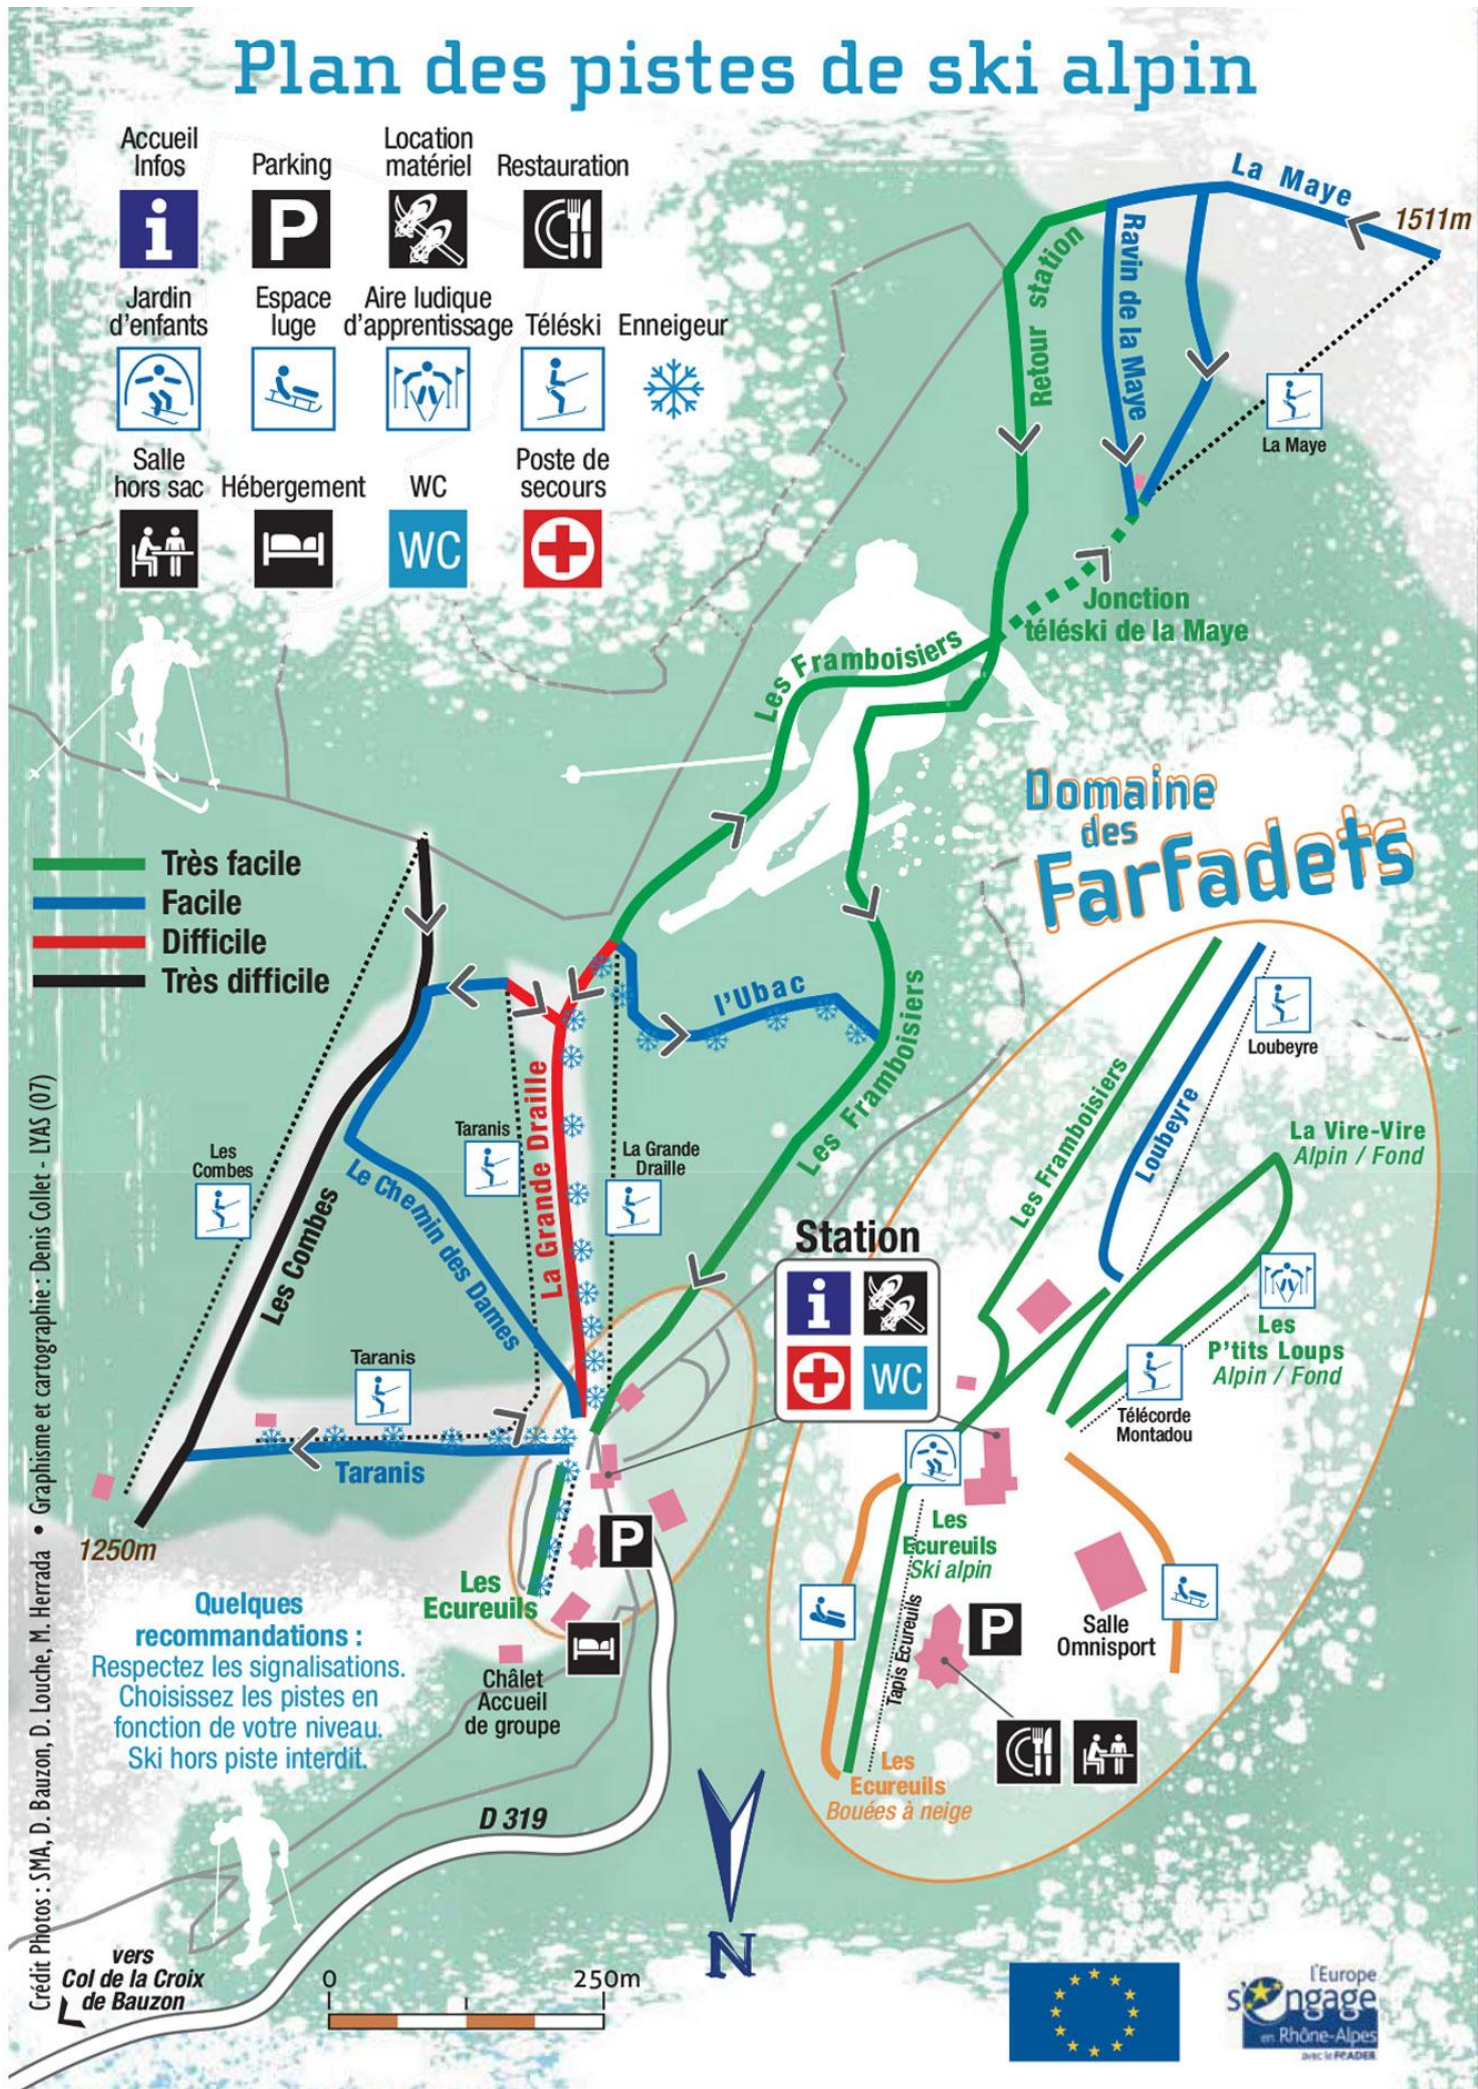

Plan des pistes de ski alpin

- | | | | |
|---|--|---|---|
| Accueil Infos
 | Parking
 | Location matériel
 | Restauration
 |
| Jardin d'enfants
 | Espace luge
 | Aire ludique d'apprentissage
 | Téléski
 |
| Salle hors sac
 | Hébergement
 | WC
 | Poste de secours
 |

-  Très facile
-  Facile
-  Difficile
-  Très difficile

Crédit Photos : SMA, D. Bauzon, D. Louche, M. Herrada • Graphisme et cartographie : Denis Collet - LYAS (07)

Quelques recommandations :
 Respectez les signalisations.
 Choisissez les pistes en fonction de votre niveau.
 Ski hors piste interdit.

Domaine des Farfadets